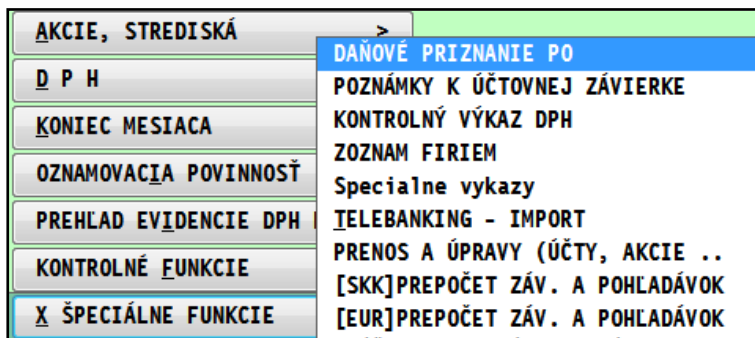

Modul PROLUC – Podvojn e  ctovn ctvo

DPPO za 2017

Program obsahuje DPPO za 2017.

Kontroln  hl senia na vstupe: program kontroluje aktu lnosť zobrazen ho formul ra DPPO 2017. (mohol byť u ivateľom otvoren  d vnejšie a formul r m že byť u  neaktu lny).

Preto ak na vstupe do formul ra m te hl senie **VYKONAJTE AKTUALIZACIU FORMULARA**

Po vstupe do formul ra kliknite na tla idlo **VY ISTI /AKT**

N sledne vyberte a potvrdte ANO.

T to funkcia zabezpe i na itanie aktu lneho formul ra DPPO 2017.