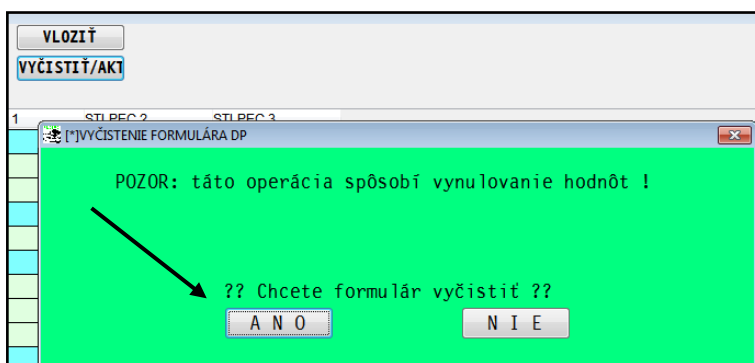

Modul PROLUC – Podvojn e  ctovn ctvo

DPPO za 2017

Program obsahuje DPPO za 2017.

Kontroln  hl senia na vstupe: program kontroluje aktu lnosť zobrazen ho formul ra DPPO 2017. (mohol byť u ivateľom otvoren  d vnejšie a formul r m že byť u  neaktu lny).

Preto ak na vstupe do formul ra m te hl senie **VYKONAJTE AKTUALIZACIU FORMULARA**

Po vstupe do formul ra kliknite na tla idlo **VY ISTI /AKT**

N sledne vyberte a potvrdte ANO.

T to funkcia zabezpe i na itanie aktu lneho formul ra DPPO 2017.