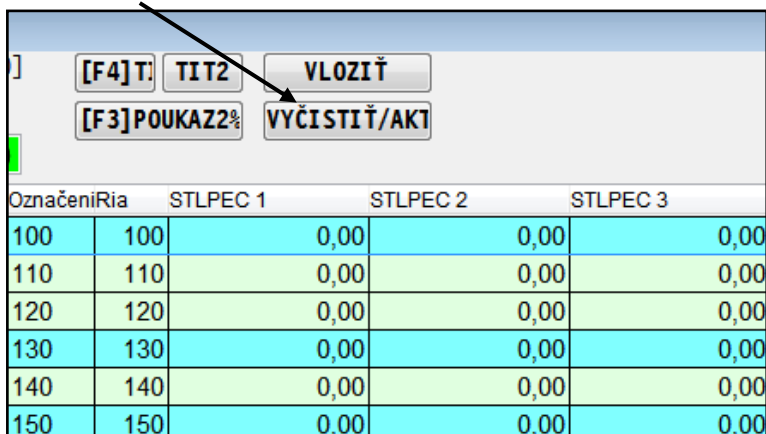

Modul PROLUC – Podvojn e  ctovn ctvo

DPPO za 2017

Program obsahuje DPPO za 2017.

Kontroln  hl senia na vstupe: program kontroluje aktu lnosť zobrazen ho formul ra DPPO 2017. (mohol byť u ivateľom otvoren  d vnejšie a formul r m že byť u  neaktu lny).

Preto ak na vstupe do formul ra m te hl senie **VYKONAJTE AKTUALIZACIU FORMULARA**

Po vstupe do formul ra kliknite na tla idlo **VY ISTI /AKT**

N sledne vyberte a potvrdte ANO.

T to funkcia zabezpe i na itanie aktu lneho formul ra DPPO 2017.