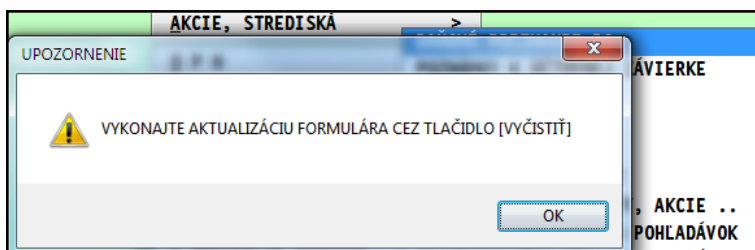

Modul PROLUC – Podvojn e  ctovn ctvo

DPPO za 2017

Program obsahuje DPPO za 2017.

Kontroln  hl senia na vstupe: program kontroluje aktu lnosť zobrazen ho formul ra DPPO 2017. (mohol byť u ivateľom otvoren  d vnejšie a formul r m že byť u  neaktu lny).

Preto ak na vstupe do formul ra m te hl senie **VYKONAJTE AKTUALIZACIU FORMULARA**

Po vstupe do formul ra kliknite na tla idlo **VY ISTI /AKT**

N sledne vyberte a potvrdte ANO.

T to funkcia zabezpe i na itanie aktu lneho formul ra DPPO 2017.